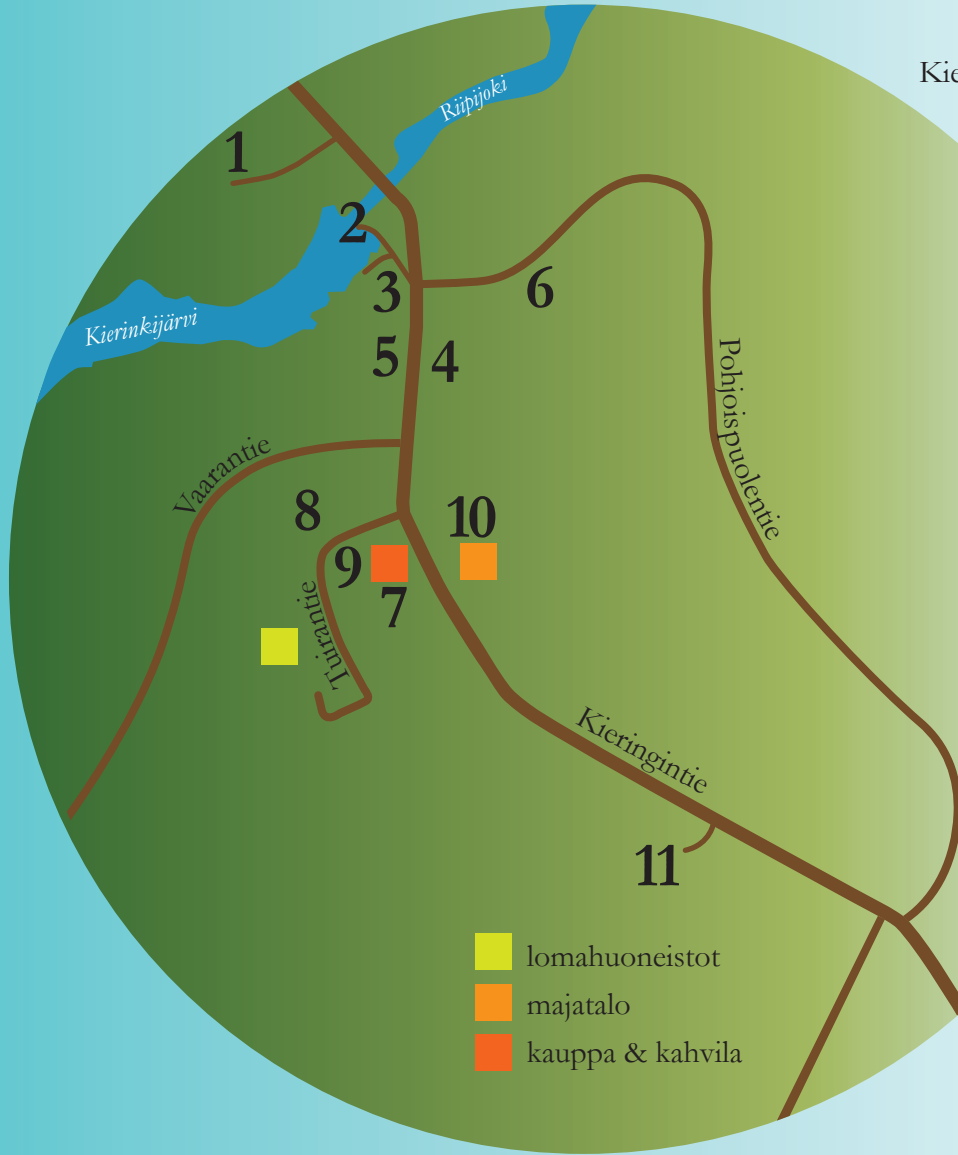

# Kieringin kulttuuri- ja historiapolku

- lomahuoneistot
- majatalo
- kauppa & kahvila

Wanha Niemelä,  
Kieringin ensimmäinen kansakoulu

1

Kieringin Mylly- ja sahayhtiö

2

Rukoushuone

3

Vieri-Reetin  
kauppa

4

Puukkoseppä  
Janne Marttiini

5

Vierelän ja Suosalon  
kaupat Kallulassa

6

Kyläkaupat  
ennen ja nyt

7

Kylän koulut  
1914–2006

8

Kurtin Eeva ja  
Kurtin murha

9

Hietala

10

Kyläseuran  
talo

11